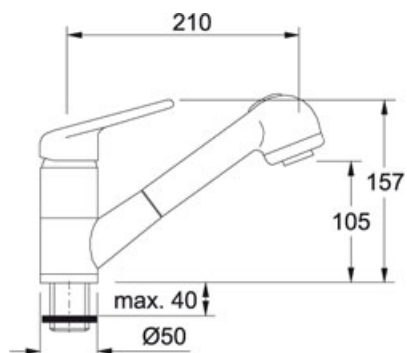

FG 6311 Beztlaková Se sprchou Chrom | 115.0007.297

FAMILY : Batterie | SERIE : FG 6311 Beztlaková | MODEL : Se sprchou | FINISH : Chrom | INSTALLATION TYPE : Beztlakové

TECHNICKÉ ÚDAJE

Verze	Se sprchou
Otočná	120 °
Typ	Keramická kartuš
Montážní otvor	Ø 35 mm