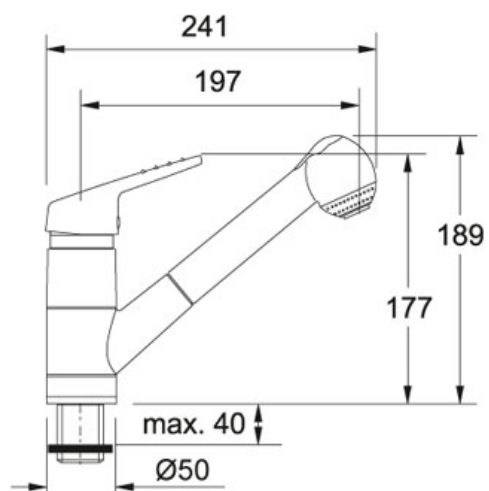

FG 4510 Pod okno S regulací Sprcha/Proud Chrom |

115.0014.879

FAMILY : Batterie | MODEL : S regulací Sprcha/Proud | FINISH : Chrom | SERIE : FG 4510 Pod okno | INSTALLATION TYPE : Tlakové

#### TECHNICKÉ ÚDAJE

Verze	Se sprchou
Výška	189.00 mm
Otočná	120 °
Montážní otvor	Ø 35 mm
Typ	Keramická kartuš