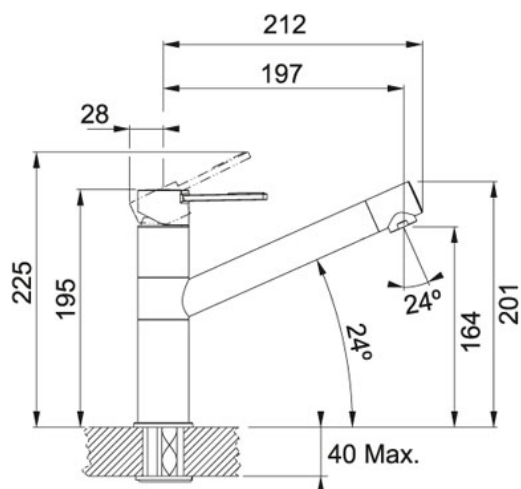

FG 3541 Bez sprchy Chrom | 115.0006.515

FAMILY : Baterie | SERIE : FG 3541 | MODEL : Bez sprchy | FINISH : Chrom | INSTALLATION TYPE : Tlakové

TECHNICKÉ ÚDAJE

Verze	Bez sprchy
Otočná	360 °
Typ	Keramická kartuš
Montážní otvor	Ø 35 mm