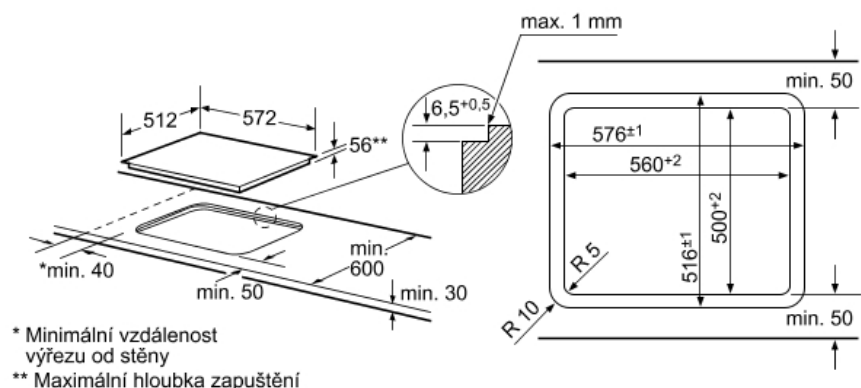

### Vestavná indukční varná deska, 60 cm

Barva: černá

- sklokeramická indukční varná deska
- senzorové ovládání
- design bez rámečku
- sklokeramika bez dekoru
- 4 indukční varné zóny s rozpoznáním hrnce
- funkce **powerBoost** pro všechny varné zóny
- 17 výkonových stupňů
- **timer**
- digitální funkční displej
- funkce zablokování ovládání desky (při čištění)
- **dětská pojistka**
- bezpečnostní vypínání
- 2-stupňový ukazatel zbytkového tepla
- hlavní vypínač
- funkce **powerManagement** – možnost nastavení max.příkonu desky
- min.tloušťka pracovní desky 30 mm
- připojovací kabel 1,5 m
- příkon: 7,2 kW
- pro vestavbu do kamenných nebo žulových pracovních desek
- vestavba do jiných pracovních desek pouze s použitím zvláštního příslušenství (vestavný rámeček)

#### Zvláštní příslušenství:

HZ 390090 Wok-pánev s mřížkou a poklicí

HZ 395600 vestavný rámeček 60 cm

HZ 395601 šablona pro vestavný rámeček 60 cm

Rozměry přístroje (V x Š x H) v mm: 56 x 572 x 512

Rozměry pro vestavbu (V x Š x H) v mm: 56 x 560-576 x 500-516

EAN: 42420003429044

Rozměry v mm

Rozměry v mm

①  
Je nutné počítat s větrací štěrbinou

rozměry v mm