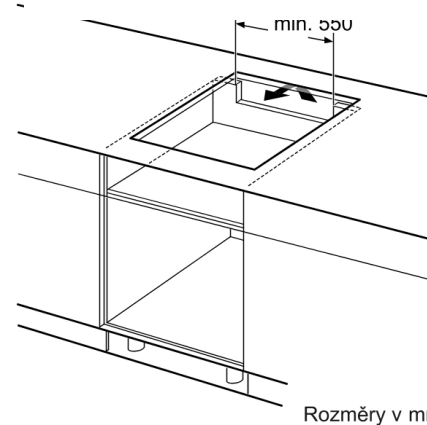

### Vestavná indukční varná deska, 60 cm

Barva: černá

- sklokeramická indukční varná deska
- senzorové ovládání
- design bez rámečku
- sklokeramika bez dekoru
- 4 indukční varné zóny s rozpoznáním hrnce
- funkce **powerBoost** pro všechny varné zóny
- 17 výkonových stupňů
- **timer**
- digitální funkční displej
- funkce zablokování ovládání desky (při čištění)
- **dětská pojistka**
- bezpečnostní vypínání
- 2-stupňový ukazatel zbytkového tepla
- hlavní vypínač
- funkce **powerManagement** – možnost nastavení max.příkonu desky
- min.tloušťka pracovní desky 30 mm
- připojovací kabel 1,5 m
- příkon: 7,2 kW
- pro vestavbu do kamenných nebo žulových pracovních desek
- vestavba do jiných pracovních desek pouze s použitím zvláštního příslušenství (vestavný rámeček)

#### Zvláštní příslušenství:

HZ 390090 Wok-pánev s mřížkou a poklicí

HZ 395600 vestavný rámeček 60 cm

HZ 395601 šablona pro vestavný rámeček 60 cm

Rozměry přístroje (V x Š x H) v mm: 56 x 572 x 512

Rozměry pro vestavbu (V x Š x H) v mm: 56 x 560-576 x 500-516

EAN: 42420003429044

Rozměry v mm

Rozměry v mm

①  
Je nutné počítat s větrací štěrbinou

rozměry v mm