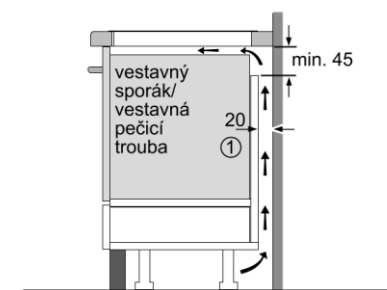

### Vestavná indukční varná deska, 60 cm

Barva: černá

- sklokeramická indukční varná deska
- senzorové ovládání
- design bez rámečku
- sklokeramika bez dekoru
- 4 indukční varné zóny s rozpoznáním hrnce
- funkce **powerBoost** pro všechny varné zóny
- 17 výkonových stupňů
- **timer**
- digitální funkční displej
- funkce zablokování ovládání desky (při čištění)
- **dětská pojistka**
- bezpečnostní vypínání
- 2-stupňový ukazatel zbytkového tepla
- hlavní vypínač
- funkce **powerManagement** – možnost nastavení max.příkonu desky
- min.tloušťka pracovní desky 30 mm
- připojovací kabel 1,5 m
- příkon: 7,2 kW
- pro vestavbu do kamenných nebo žulových pracovních desek
- vestavba do jiných pracovních desek pouze s použitím zvláštního příslušenství (vestavný rámeček)

#### Zvláštní příslušenství:

HZ 390090 Wok-pánev s mřížkou a poklicí

HZ 395600 vestavný rámeček 60 cm

HZ 395601 šablona pro vestavný rámeček 60 cm

Rozměry přístroje (V x Š x H) v mm: 56 x 572 x 512

Rozměry pro vestavbu (V x Š x H) v mm: 56 x 560-576 x 500-516

EAN: 42420003429044

Rozměry v mm

Rozměry v mm

①  
Je nutné počítat s větrací štěrbinou

rozměry v mm