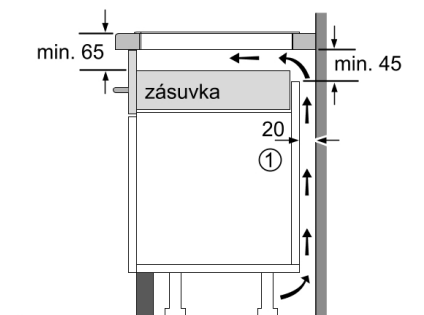

EH 675ME11E

Vestavná indukční varná deska, 60 cm

Barva: nerez profil

- sklokeramická indukční varná deska
- senzorové ovládání touchSlider (mono)
- fazetový design
- sklokeramika bez dekoru
- 4 indukční varné zóny s rozpoznáním hrnce
- funkce powerBoost pro všechny varné zóny
- 17 výkonových stupňů
- timer
- digitální funkční displej
- funkce zablokování ovládání desky (při čištění)
- dětská pojistka
- bezpečnostní vypínání
- 2-stupňový ukazatel zbytkového tepla
- hlavní vypínač
- funkce powerManagement – možnost nastavení max.příkonu desky
- min.tloušťka pracovní desky 30 mm nad pečicí troubou / 20 mm bez trouby
- přípojovací kabel 1,5 m
- kombinovatelná se sklokeramickými deskami ve fazetovém designu
- příkon: 7,2 kW

Zvláštní příslušenství: HZ 394301 spojovací lišta
HZ 390090 Wok-pánev s mřížkou a poklicí

Rozměry přístroje (V x Š x H) v mm: 57 x 602 x 520

Rozměry pro vestavbu (V x Š x H) v mm: 51 x 560 x 490-500

EAN: 42420003417454

* Minimální vzdálenost výřezu od stěny
** Maximální hloubka zapuštění
*** Se zabudovanou pečicí troubou min. 30

Rozměry v mm

① Je nutné počítat s větrací štěrbinou.

Rozměry v mm

Rozměry v mm

① Je nutné počítat s větrací štěrbinou

rozměry v mm