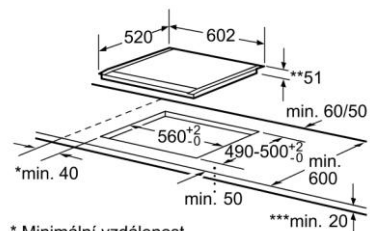

EH 675ME11E

Vestavná indukční varná deska, 60 cm

Barva: nerez profil

- sklokeramická indukční varná deska
- senzorové ovládání touchSlider (mono)
- fazetový design
- sklokeramika bez dekoru
- 4 indukční varné zóny s rozpoznáním hrnce
- funkce powerBoost pro všechny varné zóny
- 17 výkonových stupňů
- timer
- digitální funkční displej
- funkce zablokování ovládání desky (při čištění)
- dětská pojistka
- bezpečnostní vypínání
- 2-stupňový ukazatel zbytkového tepla
- hlavní vypínač
- funkce powerManagement – možnost nastavení max.příkonu desky
- min.tloušťka pracovní desky 30 mm nad pečicí troubou / 20 mm bez trouby
- přípojovací kabel 1,5 m
- kombinovatelná se sklokeramickými deskami ve fazetovém designu
- příkon: 7,2 kW

Zvláštní příslušenství: HZ 394301 spojovací lišta
HZ 390090 Wok-pánev s mřížkou a poklicí

Rozměry přístroje (V x Š x H) v mm: 57 x 602 x 520

Rozměry pro vestavbu (V x Š x H) v mm: 51 x 560 x 490-500

EAN: 42420003417454

* Minimální vzdálenost výřezu od stěny
** Maximální hloubka zapuštění
*** Se zabudovanou pečicí troubou min. 30

Rozměry v mm

① Je nutné počítat s větrací štěrbinou.

Rozměry v mm

Rozměry v mm

① Je nutné počítat s větrací štěrbinou

rozměry v mm