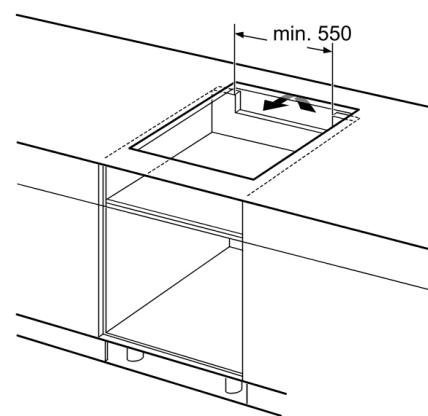

Zvláštní příslušenství: HZ 394301 spojovací lišta
HZ 390090 Wok-pánev s mřížkou a poklicí

Rozměry přístroje (V x Š x H) v mm: 57 x 602 x 520

Rozměry pro vestavbu (V x Š x H) v mm: 51 x 560 x 490-500

EAN: 42420003417454

* Minimální vzdálenost výřezu od stěny
** Maximální hloubka zapuštění
*** Se zabudovanou pečicí troubou min. 30

Rozměry v mm

① Je nutné počítat s větrací štěrbinou.

Rozměry v mm

Rozměry v mm

① Je nutné počítat s větrací štěrbinou

rozměry v mm