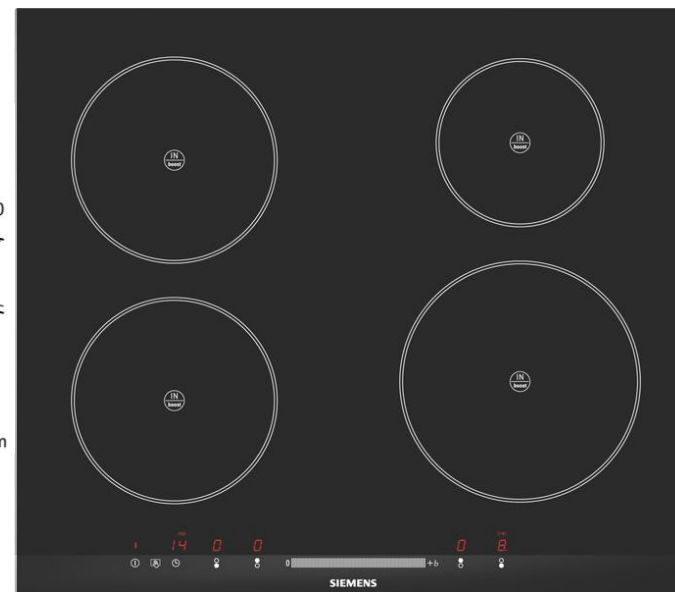

EH 675ME11E

Vestavná indukční varná deska, 60 cm

Barva: nerez profil

- sklokeramická indukční varná deska
- senzorové ovládání touchSlider (mono)
- fazetový design
- sklokeramika bez dekoru
- 4 indukční varné zóny s rozpoznáním hrnce
- funkce powerBoost pro všechny varné zóny
- 17 výkonových stupňů
- timer
- digitální funkční displej
- funkce zablokování ovládání desky (při čištění)
- dětská pojistka
- bezpečnostní vypínání
- 2-stupňový ukazatel zbytkového tepla
- hlavní vypínač
- funkce powerManagement – možnost nastavení max.příkonu desky
- min.tloušťka pracovní desky 30 mm nad pečicí troubou / 20 mm bez trouby
- přípojovací kabel 1,5 m
- kombinovatelná se sklokeramickými deskami ve fazetovém designu
- příkon: 7,2 kW

Zvláštní příslušenství: HZ 394301 spojovací lišta
HZ 390090 Wok-pánev s mřížkou a poklicí

Rozměry přístroje (V x Š x H) v mm: 57 x 602 x 520

Rozměry pro vestavbu (V x Š x H) v mm: 51 x 560 x 490-500

EAN: 42420003417454

* Minimální vzdálenost výřezu od stěny
** Maximální hloubka zapuštění
*** Se zabudovanou pečicí troubou min. 30

Rozměry v mm

① Je nutné počítat s větrací štěrbinou.

Rozměry v mm

Rozměry v mm

① Je nutné počítat s větrací štěrbinou