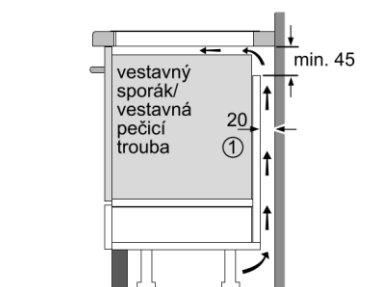

Zvláštní příslušenství: HZ 394301 spojovací lišta
HZ 390090 Wok-pánev s mřížkou a poklicí

Rozměry přístroje (V x Š x H) v mm: 57 x 602 x 520

Rozměry pro vestavbu (V x Š x H) v mm: 51 x 560 x 490-500

EAN: 42420003417454

* Minimální vzdálenost výřezu od stěny
** Maximální hloubka zapuštění
*** Se zabudovanou pečicí troubou min. 30

Rozměry v mm

① Je nutné počítat s větrací štěrbinou.

Rozměry v mm

Rozměry v mm

① Je nutné počítat s větrací štěrbinou

rozměry v mm