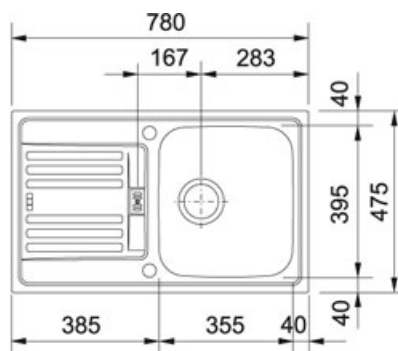

Euroform EFN 614-78 Nerez | 101.0286.017

FAMILY : Dřezy | SERIE : Euroform | MODEL : EFN 614-78 | FINISH : Nerez | INSTALLATION TYPE : Horní montáž

TECHNICKÉ ÚDAJE

Rozměr většího dřezu	395.00 mm
Počet dřezů	1
Šířka	780.00 mm
Šablona	Ne
Výřez	455.00 mm
Výřez	760.00 mm
Rozměr	475.00 mm
Rozměr většího dřezu	345.00 mm
Odkapová plocha	Reverzibilní
Spodní skříňka	450.00 mm
Ventil	3 1/2" sítkový
Hloubka většího dřezu	150.00 mm

CHARAKTERISTIKA

AISI 304 AISI 304