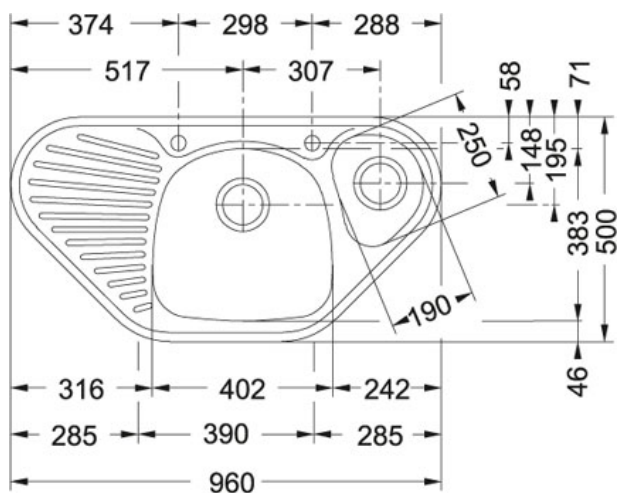

Mikado MON 651-E Nerez | 101.0250.585

FAMILY : Dřezy | SERIE : Mikado | MODEL : MON 651-E | FINISH : Nerez | INSTALLATION TYPE : Horní montáž

TECHNICKÉ ÚDAJE

Rozměr většího dřezu	383.00 mm
Počet dřezů	1 1/2
Rozměr	500.00 mm
Spodní skříňka	900 x 900 mm nebo 1050 x 1050 mm rohová mm
Šablona	Ano
Rozměr menšího dřezu	191.00 mm
Pozice menšího dřezu	Vpravo
Hloubka menšího dřezu	80.00 mm
Rozměr menšího dřezu	250.00 mm
Hloubka většího dřezu	150.00 mm
Rozměr většího dřezu	402.00 mm
Šířka	960.00 mm
Ventil	3 1/2" sítkový