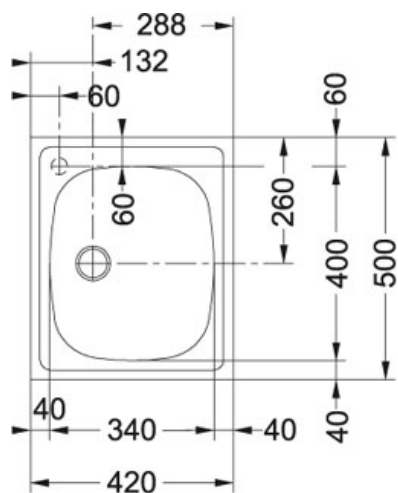

Argo AGX 610 3 1/2" Nerez | 101.0286.039

FAMILY : Dřezy | SERIE : Argo | MODEL : AGX 610 3 1/2" | FINISH : Nerez | INSTALLATION TYPE : Horní montáž

TECHNICKÉ ÚDAJE

Rozměr	500.00 mm
Spodní skříňka	450.00 mm
Rozměr většího dřezu	340.00 mm
Šablona	Ne
Šířka	420.00 mm
Hloubka většího dřezu	145.00 mm
Odkapová plocha	Ne
Výřez	400.00 mm
Výřez	480.00 mm
Rozměr většího dřezu	400.00 mm
Počet dřezů	1
Ventil	3 1/2" sítkový