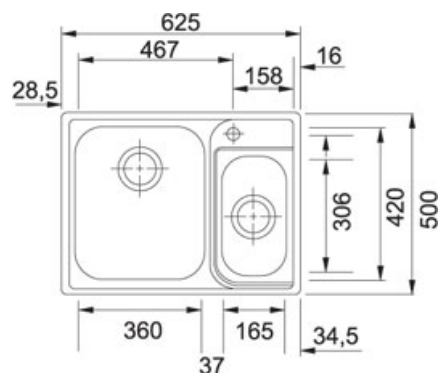

Zodiaco ZOX 660 Nerez | 101.0021.604

FAMILY : Dřezy | SERIE : Zodiaco | MODEL : ZOX 660 | FINISH : Nerez | INSTALLATION TYPE : Horní montáž

TECHNICKÉ ÚDAJE

Spodní skříňka	800.00 mm
Ventil	3 1/2" sítkový
Šířka	625.00 mm
Rozměr	500.00 mm
Rozměr většího dřezu	360.00 mm
Rozměr většího dřezu	420.00 mm
Hloubka většího dřezu	195.00 mm
Výřez	596.00 mm
Výřez	480.00 mm
Šablona	Ne
Odkapová plocha	Ne
Pozice menšího dřezu	Vpravo
Rozměr menšího dřezu	165.00 mm
Rozměr menšího dřezu	306.00 mm
Hloubka menšího dřezu	157.00 mm
Počet dřezů	1 1/2

CHARAKTERISTIKA

AISI 304 AISI 304