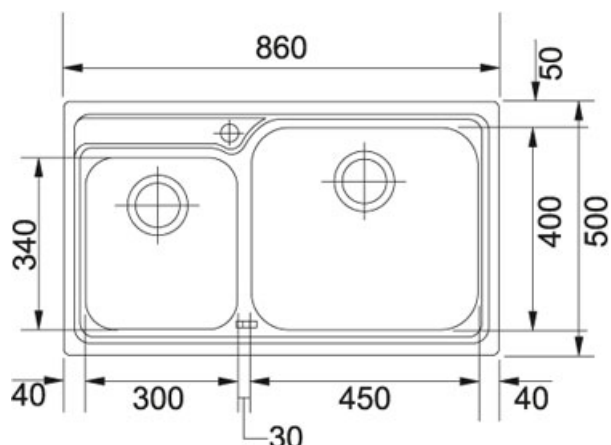

## Galassia GAX 620 Nerez | 101.0120.146

FAMILY : Dřezy | SERIE : Galassia | MODEL : GAX 620 | FINISH : Nerez | INSTALLATION TYPE : Horní montáž

### TECHNICKÉ ÚDAJE

Odkapová plocha	Ne
Rozměr většího dřezu	450.00 mm
Výřez	480.00 mm
Počet dřezů	2
Šablona	Ne
Hloubka menšího dřezu	170.00 mm
Rozměr menšího dřezu	300.00 mm
Ventil	3 1/2" sítkový
Hloubka většího dřezu	180.00 mm
Rozměr většího dřezu	400.00 mm
Rozměr menšího dřezu	340.00 mm
Pozice menšího dřezu	Vlevo
Spodní skříňka	900.00 mm
Výřez	840.00 mm
Šířka	860.00 mm
Rozměr	500.00 mm