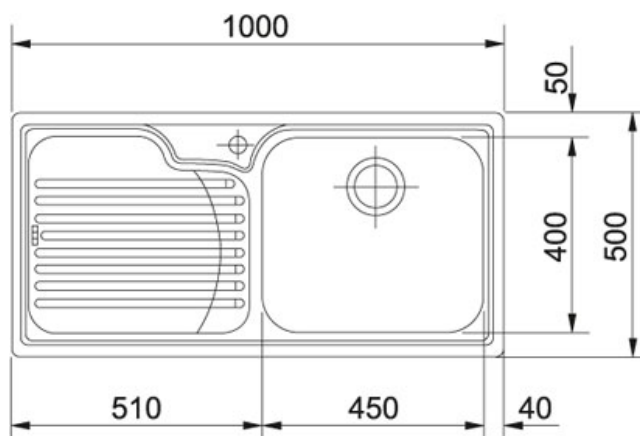

## Galassia GAX 611 Nerez | 101.0120.145

FAMILY : Dřezy | SERIE : Galassia | MODEL : GAX 611 | FINISH : Nerez | INSTALLATION TYPE : Horní montáž

### TECHNICKÉ ÚDAJE

Výřez	480.00 mm
Hloubka většího dřezu	180.00 mm
Rozměr většího dřezu	400.00 mm
Rozměr většího dřezu	450.00 mm
Počet dřezů	1
Výřez	980.00 mm
Rozměr	500.00 mm
Spodní skříňka	600.00 mm
Odkapová plocha	Vlevo
Šablona	Ne
Šířka	1,000.00 mm
Ventil	3 1/2" sítkový
Obrácená varianta dřezu	101.0120.144