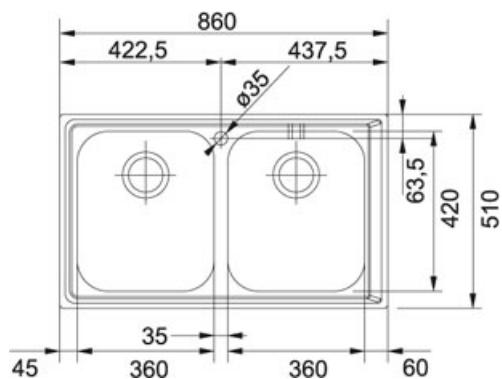

Neptun NEX 620 Nerez | 101.0120.273

FAMILY : Dřezy | SERIE : Neptun | MODEL : NEX 620 | FINISH : Nerez | INSTALLATION TYPE : Horní montáž | PRODUCT LINE : Neptune

TECHNICKÉ ÚDAJE

Rozměr většího dřezu	360.00 mm
Výřez	840.00 mm
Šířka	860.00 mm
Rozměr	510.00 mm
Spodní skříňka	800.00 mm
Hloubka většího dřezu	200.00 mm
Počet dřezů	2
Šablona	Ne
Ventil	2 x 3 1/2" sítkový ventil
Rozměr většího dřezu	420.00 mm
Výřez	490.00 mm

CHARAKTERISTIKA

AISI 304 AISI 304