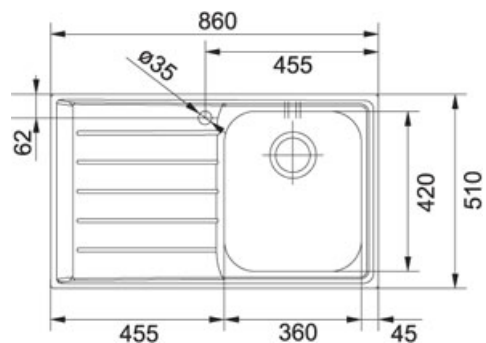

Neptun NEX 611 Nerez | 101.0120.272

FAMILY : Dřezy | SERIE : Neptun | MODEL : NEX 611 | FINISH : Nerez | INSTALLATION TYPE : Horní montáž | PRODUCT LINE : Neptune

TECHNICKÉ ÚDAJE

Hloubka většího dřezu	200.00 mm
Rozměr většího dřezu	360.00 mm
Šablona	Ne
Výřez	840.00 mm
Rozměr	510.00 mm
Počet dřezů	1
Rozměr většího dřezu	420.00 mm
Ventil	3 1/2" sítkový
Spodní skříňka	500.00 mm
Výřez	490.00 mm
Šířka	860.00 mm
Odkapová plocha	Vlevo
Obrácená varianta dřezu	101.0120.271