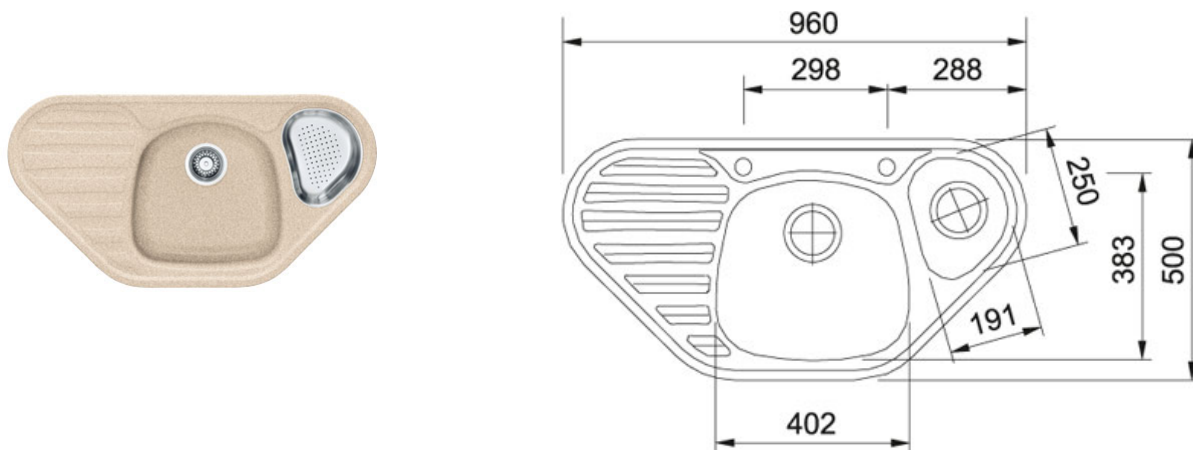

Calypso COG 651 E FrAGRANIT Pískový melír | 114.0284.891

FAMILY : Dřezy | SERIE : Calypso | MODEL : COG 651 E | FINISH : FrAGRANIT Pískový melír | INSTALLATION TYPE : Horní montáž

TECHNICKÉ ÚDAJE

Hĺoubka většího dřezu	150.00 mm
Rozměr většího dřezu	383.00 mm
Počet dřeů	1 1/2
Spodní skřínka	900 x 900 mm nebo 1050 x 1050 mm rohová mm
Odkapová plocha	Rohová vlevo
Pozice menšího dřezu	Vpravo
Ventil	3 1/2" sítkový
Rozměr	500.00 mm
Hĺoubka menšího dřezu	80.00 mm
Rozměr menšího dřezu	250.00 mm
Rozměr menšího dřezu	191.00 mm
Šablona	Ano
Rozměr většího dřezu	402.00 mm
Šířka	960.00 mm

Calypso COG 651 E FrAGRanit Pískový melír | 114.0284.891

FAMILY : **Dřezy** | SERIE : **Calypso** | MODEL : **COG 651 E** | FINISH : **FrAGRanit Pískový melír** | INSTALLATION TYPE : **Horní montáž**

DOPORUČENÉ PRODUKTY