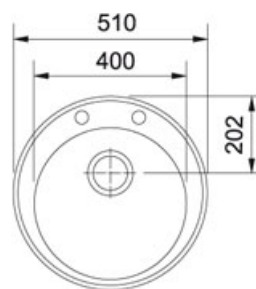

Rondo ROG 610 Fragranit Pískový melír | 114.0284.724

FAMILY : **Dřezy** | MODEL : **ROG 610** | FINISH : **Fragranit Pískový melír** | INSTALLATION TYPE : **Horní montáž** | SERIE : **Rondo**

TECHNICKÉ ÚDAJE

Šířka	510.00 mm
Ventil	3 1/2" sítkový
Hloubka většího dřezu	195.00 mm
Šablona	Ano
Počet dřezů	1
Spodní skříňka	450.00 mm
Rozměr většího dřezu	400.00 mm

Rondo ROG 610 Fraganit Pískový melír | 114.0284.724