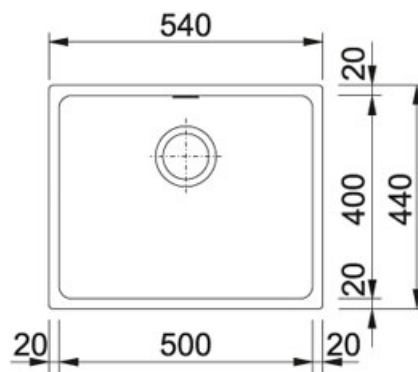

Kubus KBG 110-50 FrAGRanit Grafit | 125.0023.806

FAMILY : **Dřezy** | SERIE : **Kubus** | MODEL : **KBG 110-50** | FINISH : **FrAGRanit Grafit** | INSTALLATION TYPE : **Spodní montáž** |
PRODUCT LINE : **Kubus**

TECHNICKÉ ÚDAJE

Spodní skříňka	600.00 mm
Ventil	3 1/2" táhlový
Šířka	540.00 mm
Rozměr	440.00 mm
Rozměr většího dřezu	500.00 mm
Rozměr většího dřezu	400.00 mm
Hloubka většího dřezu	200.00 mm
Šablona	Ano
Odkapová plocha	Ne
Počet dřezů	1