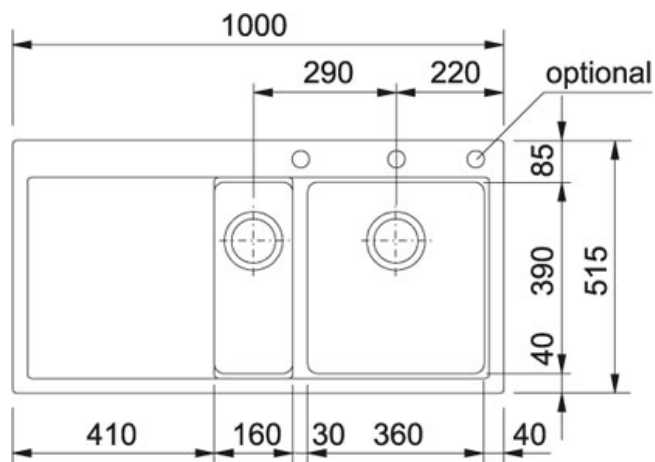

TECHNICKÉ ÚDAJE

Výřez	984.00 mm
Šířka	1,000.00 mm
Rozměr menšího dřezu	160.00 mm
Rozměr většího dřezu	390.00 mm
Spodní skříňka	600.00 mm
Počet dřezů	1 1/2
Hloubka většího dřezu	200.00 mm
Hloubka menšího dřezu	130.00 mm
Rozměr menšího dřezu	390.00 mm
Výřez	499.00 mm
Rozměr	515.00 mm
Rozměr většího dřezu	360.00 mm
Šablona	Ne
Ventil	3-1/2"-PUSH-KNOB-CONTROL-WASTE + 3-1/2"
Rádus	R: 10 mm
Obrácená varianta dřezu	114.0150.019