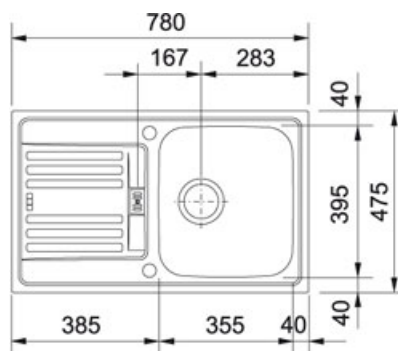

## Euroform EFL 614-78 Tkaná struktura | 101.0286.768

FAMILY : Dřezy | SERIE : Euroform | MODEL : EFL 614-78 | FINISH : Tkaná struktura | INSTALLATION TYPE : Horní montáž

### TECHNICKÉ ÚDAJE

|                       |                |
|-----------------------|----------------|
| Rozměr                | 475.00 mm      |
| Spodní skříňka        | 500.00 mm      |
| Šířka                 | 780.00 mm      |
| Ventil                | 3 1/2" sítkový |
| Hloubka většího dřezu | 145.00 mm      |
| Výřez                 | 455.00 mm      |
| Rozměr většího dřezu  | 395.00 mm      |
| Počet dřezů           | 1              |
| Odkapová plocha       | Reverzibilní   |
| Rozměr většího dřezu  | 345.00 mm      |
| Výřez                 | 760.00 mm      |
| Šablona               | Ano            |