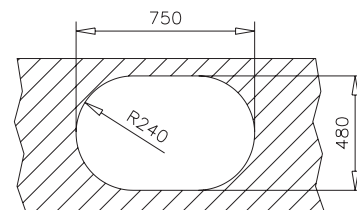

❖ Instalační nákresy

❖ Volitelné příslušenství

Kód: 40003911
Cena: 180 Kč

Kód: 40197002
Cena: 9 900 Kč

❖ Materiály a barvy

DR 77 1B 1D

Provedení	Kód	Ean kód
❖ Nerez	40127315	8421152748237