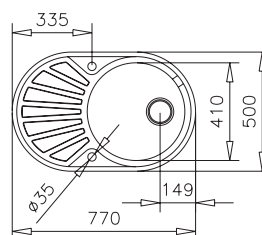

❖ Instalační nákresy

❖ Volitelné příslušenství

Kód: 40003911
Cena: 180 Kč

Kód: 40197002
Cena: 9 900 Kč

❖ Materiály a barvy

DR 77 1B 1D

Provedení	Kód	Ean kód
❖ Nerez	40127315	8421152748237