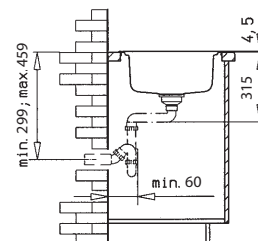

❖ Instalační nákresy

❖ Volitelné příslušenství

Kód: 40003911
Cena: 180 Kč

Kód: 40197002
Cena: 9 900 Kč

❖ Materiály a barvy

DR 77 1B 1D

Provedení	Kód	Ean kód
❖ Nerez	40127315	8421152748237