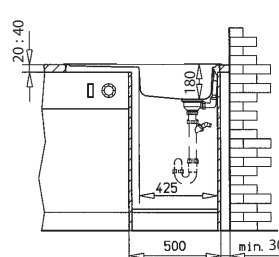

❖ Instalační nákresy

❖ Volitelné příslušenství

Kód: 40003911
Cena: 180 Kč

Kód: 40197002
Cena: 9 900 Kč

❖ Materiály a barvy

DR 77 1B 1D

Provedení	Kód	Ean kód
❖ Nerez	40127315	8421152748237