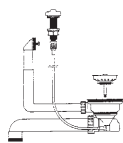

❖ Příslušenství v ceně

Odtoková souprava s přepadem, sítko 3 1/2" s excentrem

Kód: 61001192
Cena: 1590 Kč