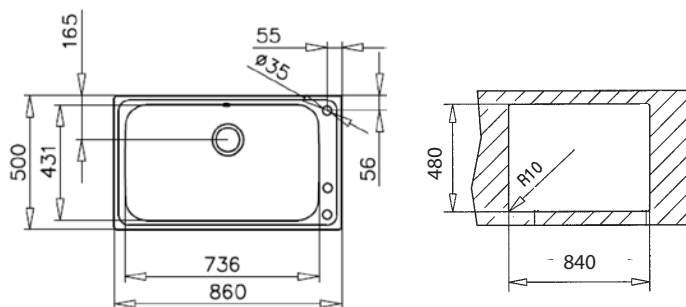

❖ Instalační nákresy

❖ Volitelné příslušenství

Kód: 20199009
Cena: 290 Kč

Kód: 40197002
Cena: 9 900 Kč