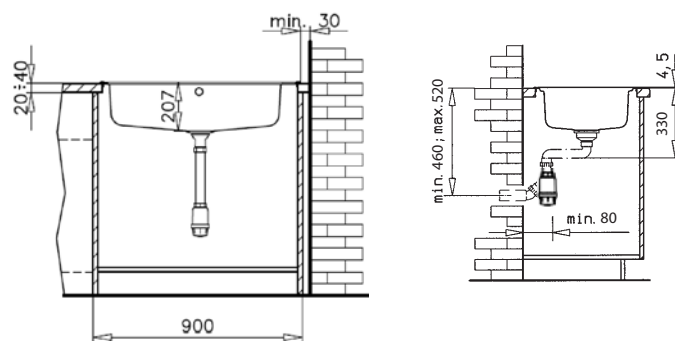

❖ Materiály a barvy

Bahia 1B Plus

Provedení	Kód	Ean kód
❖ nerez	12127001	8421152069592