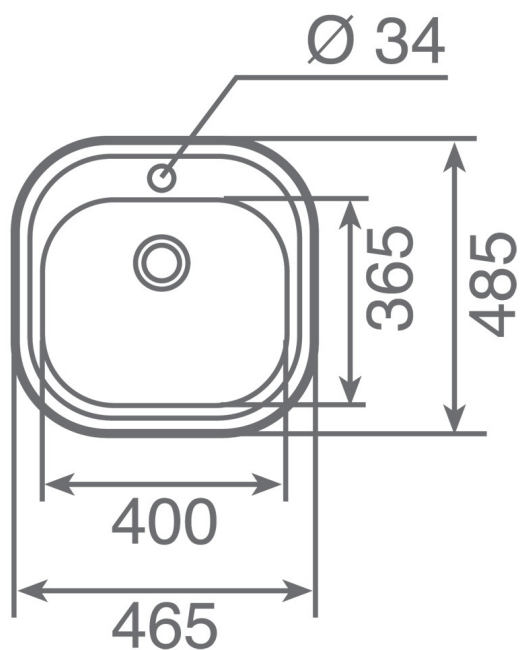

TEKA

TOTAL **STYLO 1B X MLN**

Nerezový dřez STYLO

ODKAZ

REF: 10107041

EAN: 8421152027998

VLASTNOSTI

Síla nerezového plechu 0,7 mm
Úsporná odtoková souprava se sítkem HelixPro a přepadem
1 otvor
Vana 360 x 400/160 mm
Rozměr 465 x 485 mm
Horní montáž (výřez 445 x 465 mm)
Instalace do skříňky o šířce min. 45 cm

ROZMĚRY

Výška produktu (mm):

Šířka produktu (mm): 485

Hloubka produktu (mm): 165

Délka produktu (mm): 465

Čistá hmotnost (kg): 1,82

Hygiena

Doživotní
záruka