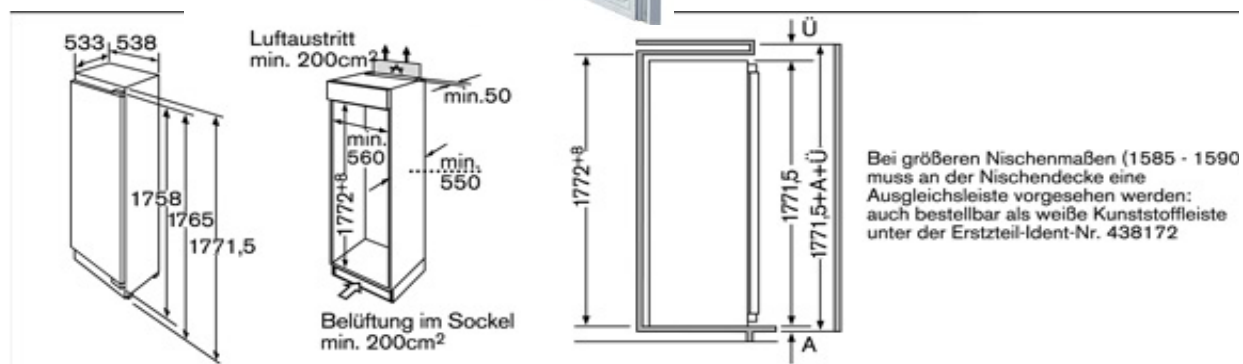

**** mrazicí prostor: **36 l** (-18°C a méně)

- mrazicí kapacita: **3 kg/24 hodin**
- doba skladování při poruše: **18 hodin**
- **funkce supermrazení**
- zamrazovací automatika

chladicí prostor **244 l** (+4°C až +8°C)

- příslušenství: miska na led

- Rozměry pro vestavbu (V x Š x H) : 178 x 56 x 55 cm
- Rozměry spotřebiče (V x Š x H) : 177,2 x 53,8 x 53,3 cm

»