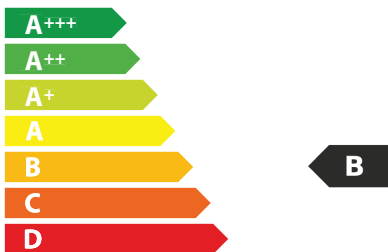

ЕНЕРГО
ЕФЕКТИВНІСТЬ

FRANKE

305.0665.368
FBFPXSA52KL

70
кВт·г/рік

A B C D E F G

A B C D E F G

A B C D E F G

66 дБ

№ 28 від 2018 р.