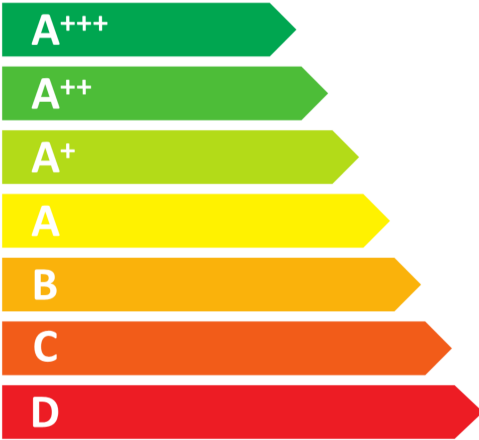

ENERG
енергия · ενεργεια

Miele

TWR780WP

Eco&Steam&9kg

A+++

ENERGIA · ЕНЕРГИЯ · ΕΝΕΡΓΕΙΑ
ENERGIJA · ENERGY · ENERGIE
ENERGI

174
kWh/annum

220
min/cycle*

9,0
kg

62
dB

*цикъл · cyklus · port on · zykus
πρόγραμμα · ciclo · tsükkel
ohjelma · ciklus · ciklas · cikls
čiklu · cyclus · cykl · ciclu
program · torkomgång