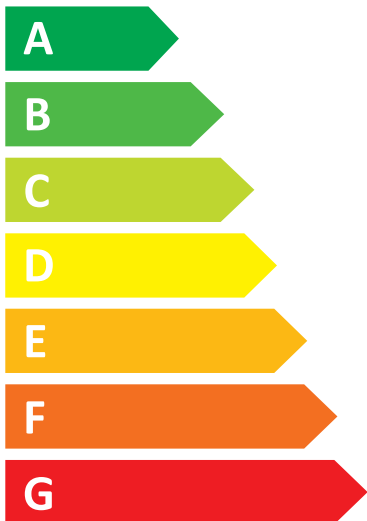

# ENERG

Bosch

WGG244ZREU

**49** kWh /

**9.0** kg

**3:48**

**50** L

ABC**B**DEFG

ABC**B**CD