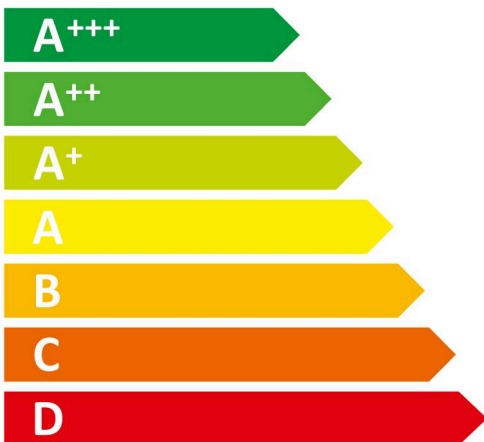

ENERG

Bosch

WAN28293BY

49 kWh / 

9.0 kg

3:48

50 L

ABC**B**DEFG

71dB
A**B**CD

ENERG

енергия · ενεργεια

Y

IJA

IE

IA

BOSCH

WTH85293BY

ENERGIA · ЕНЕРГИЯ · ΕΝΕΡΓΕΙΑ
ENERGIJA · ENERGY · ENERGIE
ENERGI

216
kWh/annum

205
min/cycle*

8,0
kg

63
dB

 **ABCDEFG**

*цикъл · cyklus · portion · zyklus
πρόγραμμα · ciclo · tsükkel
ohjelma · ciklus · ciklas · cikls
čiklu · cyclus · cykl · ciclu
program · torkomgång