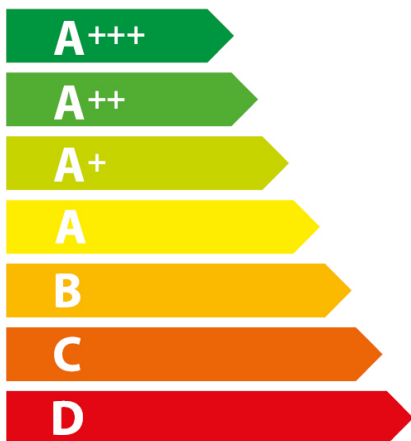

# ENERG

енергия · ενεργεια

Electrolux

LKR540202W 943 005 504

**57** L

**0,84** kWh/cycle\*

**0,75** kWh/cycle\*

\* цикъл · cyklus · portion · zykus · πρόγραμμα · ciclo · tsükkel · ohjelma · ciklus  
ciklas · cikls · ģiklu · cyclus · cykl · ciclu · program · cykel