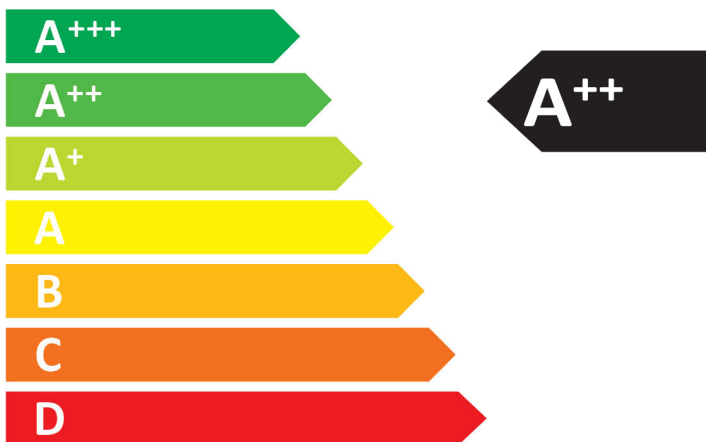

# ENERG

AEG

LFR61944BC 914915708

**49** kWh

**9,0** kg

**3:40**

**50** L

ABCDEF**G**

ABC**D**

**ENERG**  
енергия · ενεργεια

**AEG**

**TR718L4C 916 099 380**

ENERGIA · ЕНЕРГИЯ · ΕΝΕΡΓΕΙΑ  
ENERGIJA · ENERGY · ENERGIE  
ENERGI

**235**  
kWh/annum

  
**178**  
min/cycle\*

  
**8,0**  
kg