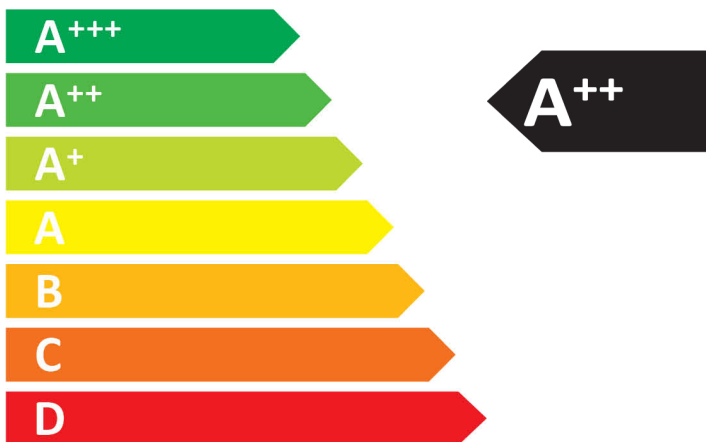

A**B**CD

**ENERG**  
енергия · ενεργεια

**AEG**

**TR839P4CC 916 099 415**

ENERGIA · ЕНЕРГИЯ · ΕΝΕΡΓΕΙΑ  
ENERGIJA · ENERGY · ENERGIE  
ENERGI

**227**  
kWh/annum

  
**239**  
min/cycle\*

  
**9,0**  
kg