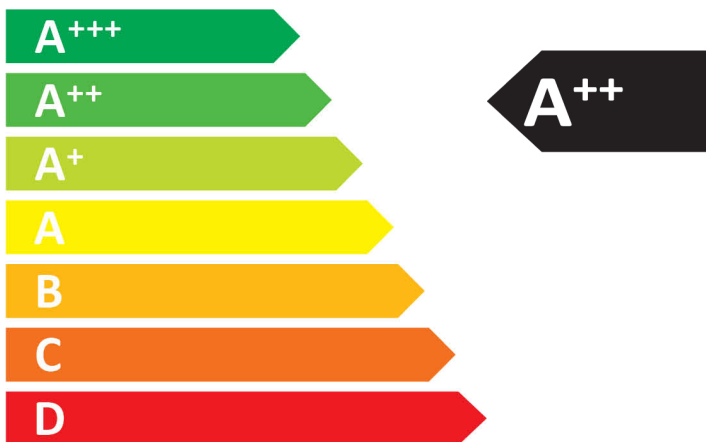

# ENERG

AEG

LFR61944BC 914915708

**49** kWh /  100

**9,0** kg

**3:40**

**50** L

A**B**CDEFG

A**B**CD

**ENERG**  
енергия · ενεργεια

**AEG**

**TR819P4C 916 099 398**

ENERGIA · ЕНЕРГИЯ · ΕΝΕΡΓΕΙΑ  
ENERGIJA · ENERGY · ENERGIE  
ENERGI

**227**  
kWh/annum

  
**239**  
min/cycle\*

  
**9,0**  
kg