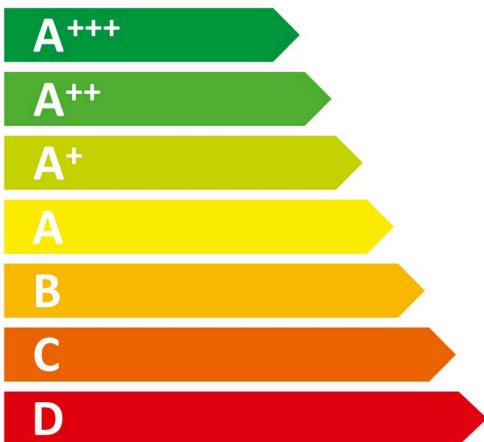

ENERG

енергия · ενεργεια

Y

IJA

IE

IA

BOSCH

WQH245B2BY

A+++

ENERGIA · ЕНЕРГИЯ · ΕΝΕΡΓΕΙΑ
ENERGIJA · ENERGY · ENERGIE
ENERGI

193

kWh/annum

195

min/cycle*

9,0

kg