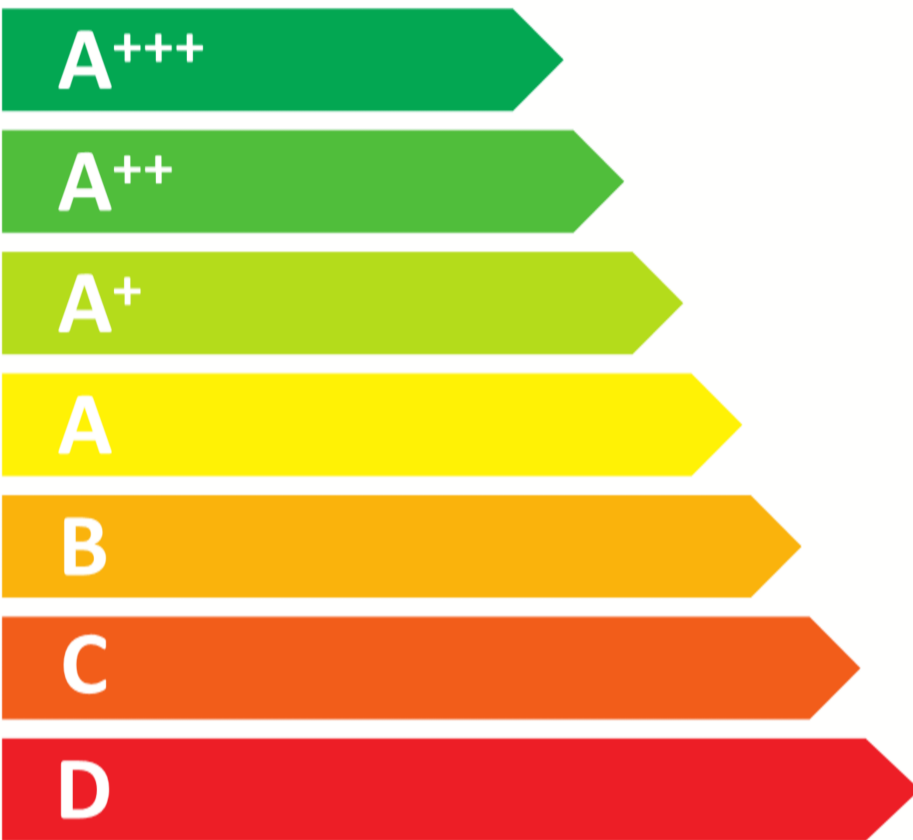

ABCD

ENERG
енергия · ενεργεια

Miele

TWL680WP

125 Gala Edition

A+++

ENERGIA · ЕНЕРГИЯ · ΕΝΕΡΓΕΙΑ
ENERGIJA · ENERGY · ENERGIE
ENERGI

185
kWh/annum