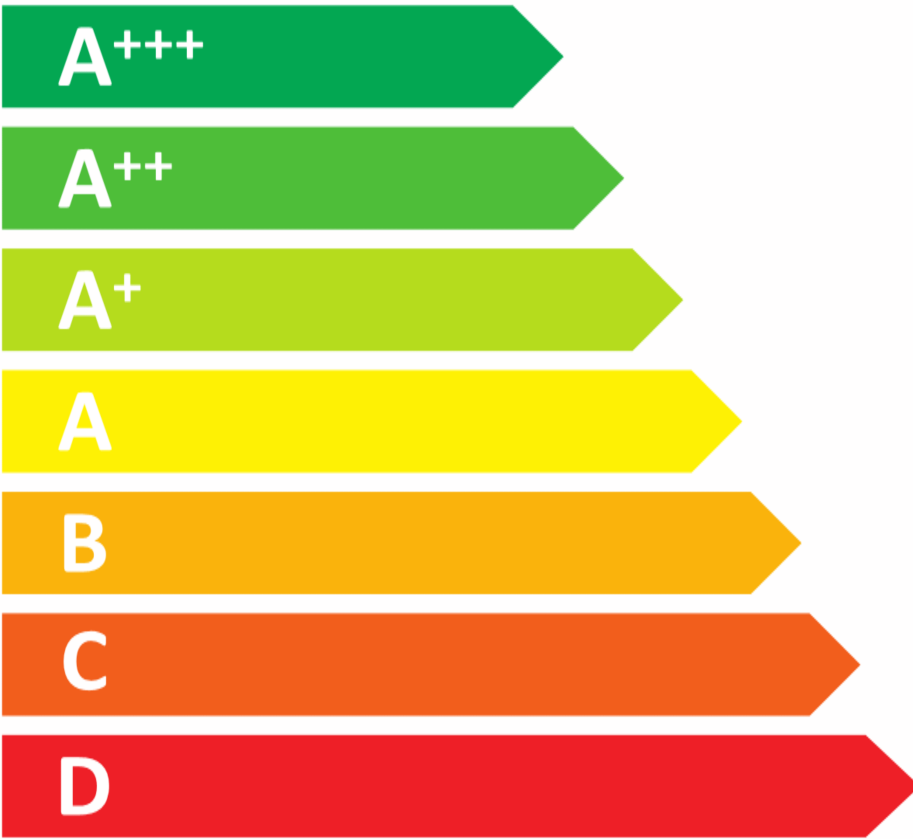

ENERG

Miele

WWB680 WCS

125 Edition

43 kWh /  **100**

8,0 kg

3:39

48 L

A **B** C D E F G

72 dB
A B C D

ENERG
енергия · ενεργεια

Miele

TWC660WP

125 Edition

A+++

ENERGIA · ЕНЕРГИЯ · ΕΝΕΡΓΕΙΑ
ENERGIJA · ENERGY · ENERGIE
ENERGI