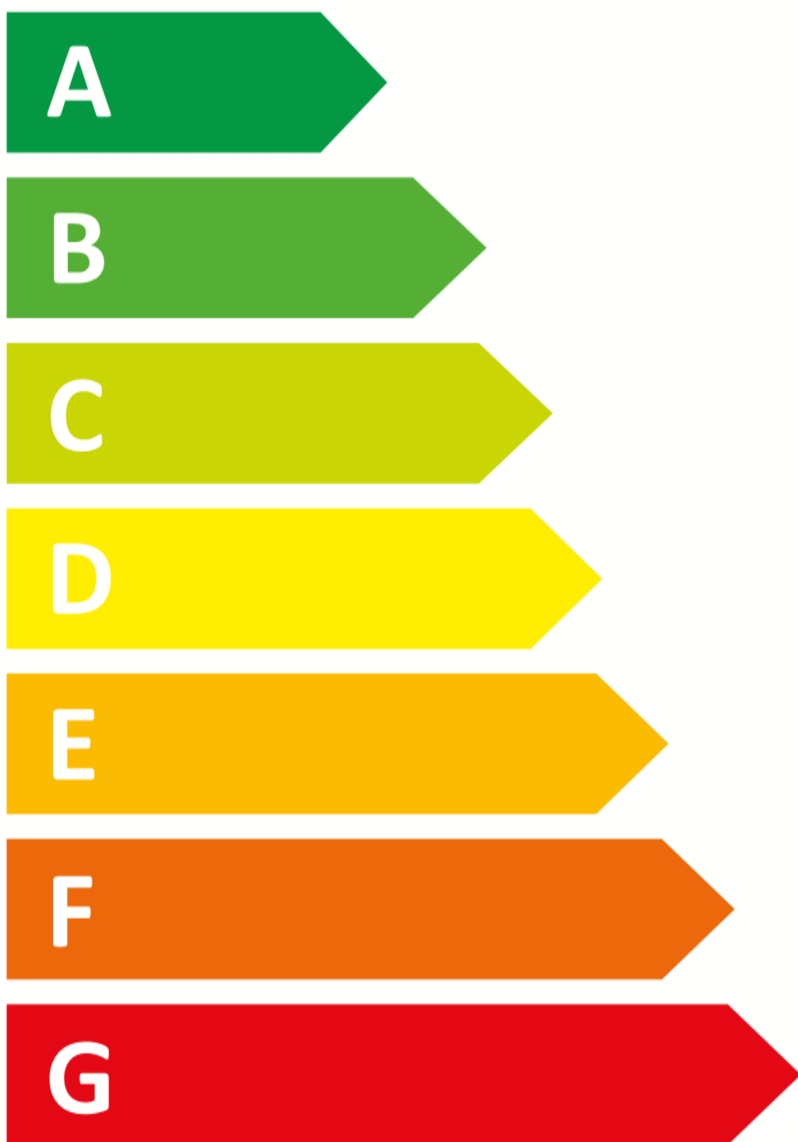

ENERG

Miele

WWB680 WCS

125 Edition

43 kWh /  **100**

8,0 kg

3:39

48 L

A **B** C D E F G

72 dB
A B C D

ENERG
енергия · ενεργεια

Miele

TWC660WP

125 Edition

A+++

ENERGIA · ЕНЕРГИЯ · ΕΝΕΡΓΕΙΑ
ENERGIJA · ENERGY · ENERGIE
ENERGI