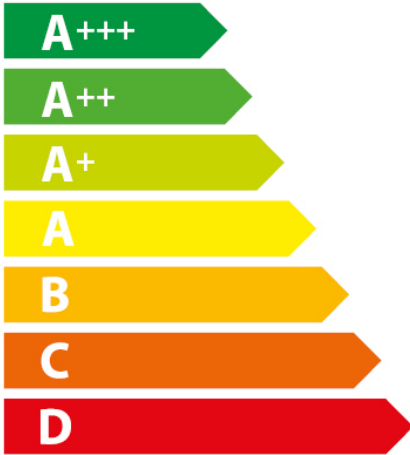

**ENERG**  
енергия · ενεργεια

Electrolux

LFT766X 942 022 428

**57**  
kWh/annum

ABCDEF G

ABCDEF G

ABCDEF G

68dB