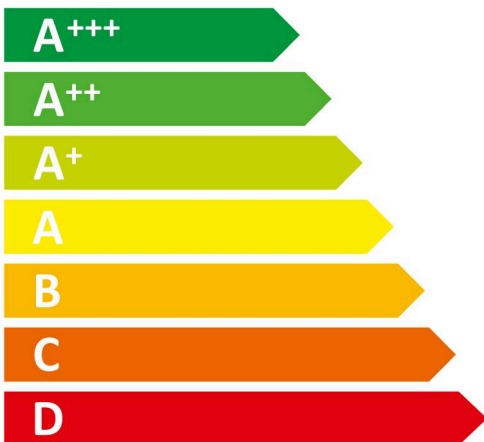

A B C D

ENERG

енергия · ενεργεια

Y

IJA

IE

IA

BOSCH

WQG245D0CS

A+++

ENERGIA · ЕНЕРГИЯ · ΕΝΕΡΓΕΙΑ
ENERGIJA · ENERGY · ENERGIE
ENERGI

193

kWh/annum

195

min/cycle*

9,0