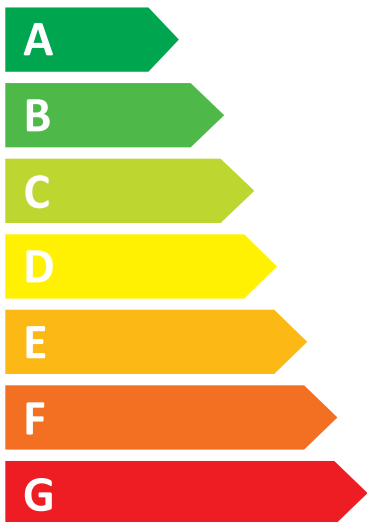

ENERG

Bosch

WAN28270BY

46 kWh /

8.0 kg

3:33

47 L

A**B**CDEFG

A**B**CD