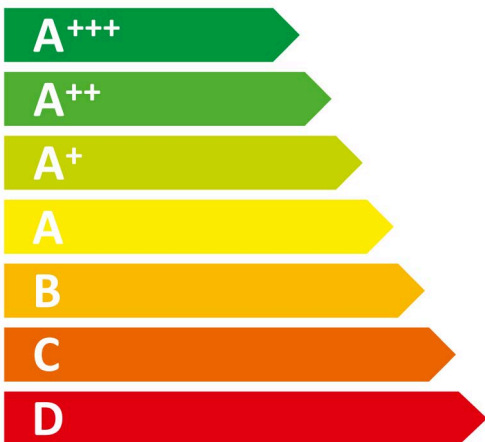

A**B**CD

ENERG

енергия · ενεργεια

Y

IJA

IE

IA

BOSCH

WTH85292BY

ENERGIA · ЕНЕРГИЯ · ΕΝΕΡΓΕΙΑ
ENERGIJA · ENERGY · ENERGIE
ENERGI

236
kWh/annum

205
min/cycle*

8,0
kg

65
dB

ABCDEFG

*цикъл · cyklus · portion · zyklus
πρόγραμμα · ciclo · tsükkel
ohjelma · ciklus · ciklas · cikls
čiklu · cyclus · cykl · ciclu
program · torkomgång