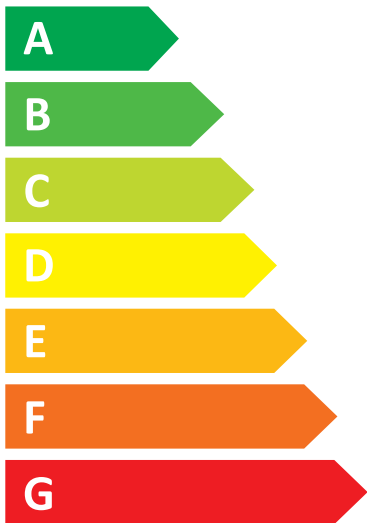

# ENERG

Siemens

WG56B2A0CS

**51** kWh / 

**10.0** kg

**3:55**

**49** L

**A**BCDEFG

**A****B**CD