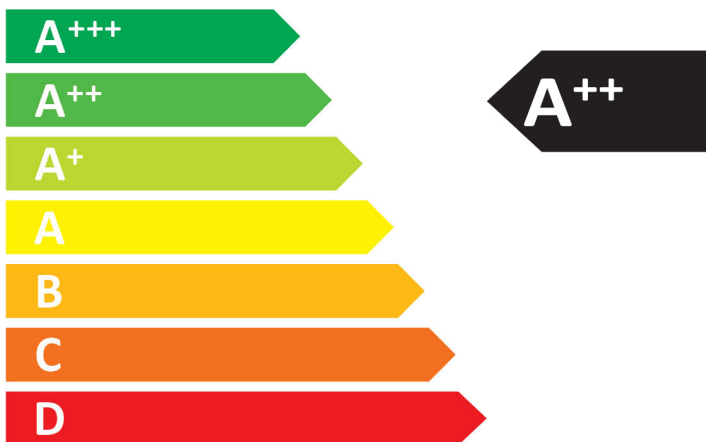

AB**C**D

ENERG
енергия · ενεργεια

AEG

TR839P4CC 916 099 415

ENERGIA · ЕНЕРГИЯ · ΕΝΕΡΓΕΙΑ
ENERGIJA · ENERGY · ENERGIE
ENERGI

227
kWh/annum

239
min/cycle*

9,0
kg