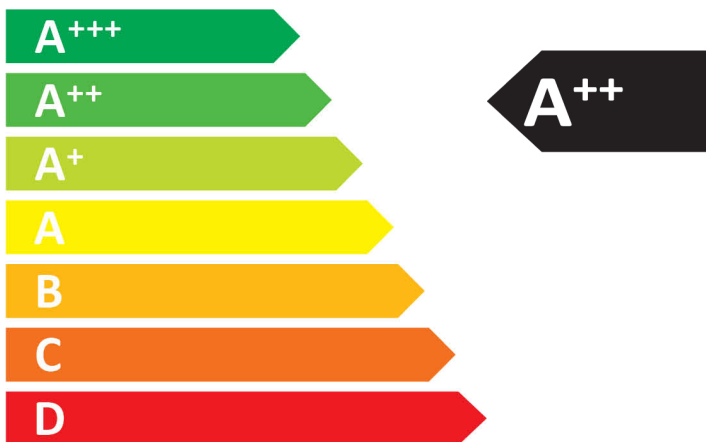

76 dB
ABC**D**

ENERG
енергия · ενεργεια

AEG

TR839P4CC 916 099 415

ENERGIA · ЕНЕРГИЯ · ΕΝΕΡΓΕΙΑ
ENERGIJA · ENERGY · ENERGIE
ENERGI

227
kWh/annum

239
min/cycle*

9,0
kg