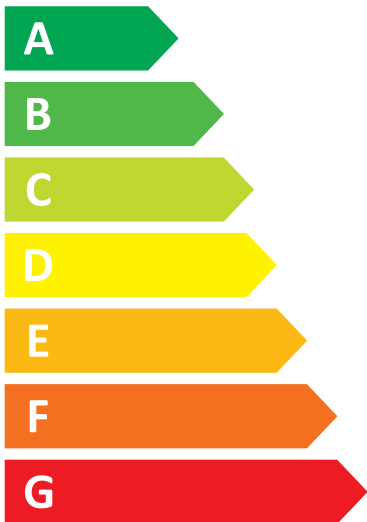

# ENERG

**AEG**

LFR738440C 914500706

**42 kWh** /

**8,0** kg

**3:35**

**42** L

AB**C**DEFG

**A**BCD

**ENERG**  
енергия · ενεργεια

**AEG**

**TR839P4CC 916 099 415**

ENERGIA · ЕНЕРГИЯ · ΕΝΕΡΓΕΙΑ  
ENERGIJA · ENERGY · ENERGIE  
ENERGI

**227**  
kWh/annum

  
**239**  
min/cycle\*

  
**9,0**  
kg