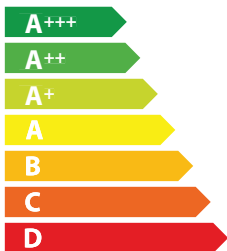

A **B**_{CDEFG}

56 dB

65/2014

Е Н Е Р Г І Я
ЕФЕКТИВНІСТЬ

FRANKE

330.0682.353

FMYPRO907FMBK/BKM

A++