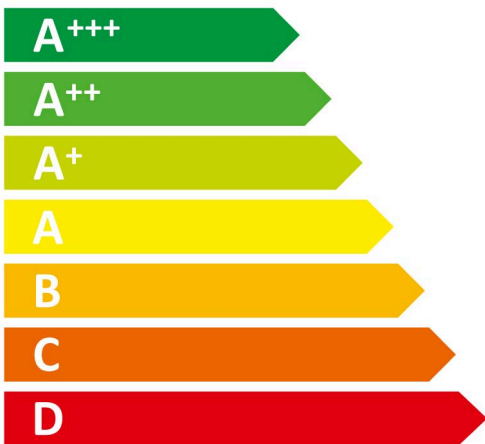

ENERG

Bosch

WAX32K03BY

59 kWh /

10.0 kg

3:59

47 L

A B C D E F G

A B C D

ENERG

енергия · ενεργεια

Y

IJA

IE

IA

BOSCH

WTX87K01BY

ENERGIA · ЕНЕРГИЯ · ΕΝΕΡΓΕΙΑ
ENERGIJA · ENERGY · ENERGIE
ENERGI

259
kWh/annum

171
min/cycle*

9,0
kg

62
dB

 **ABCDEFG**

*цикъл · cyklus · portion · zyklus
πρόγραμμα · ciclo · tsükkel
ohjelma · ciklus · ciklas · cikls
čiklu · cyclus · cykl · ciclu
program · torkomgång