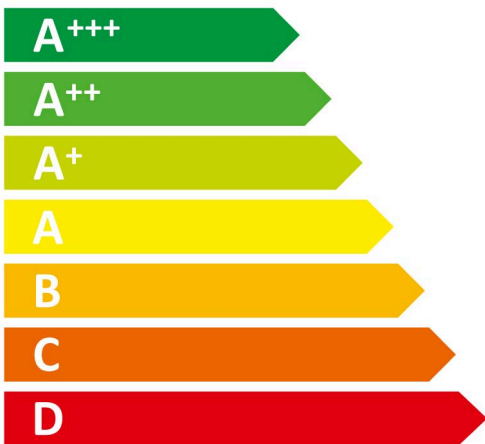

ABCD

ENERG

енергия · ενεργεια

Y

IJA

IE

IA

BOSCH

WTX87K01BY

ENERGIA · ЕНЕРГИЯ · ΕΝΕΡΓΕΙΑ
ENERGIJA · ENERGY · ENERGIE
ENERGI

259
kWh/annum

171
min/cycle*

9,0
kg

62
dB

 **ABCDEFG**

*цикъл · cyklus · portion · zyklus
πρόγραμμα · ciclo · tsükkel
ohjelma · ciklus · ciklas · cikls
čiklu · cyclus · cykl · ciclu
program · torkomgång