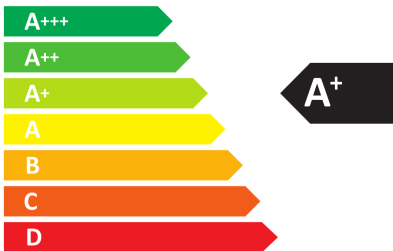

**ENERG**  
енергия · ενεργεια

**Miele**

KMDA 7272 FL-A Silence

**32**  
kWh/annum

65/2014