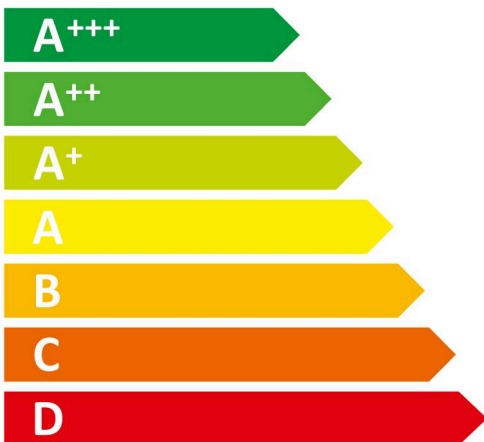

ENERGIA · ЕНЕРГИЯ · ΕΝΕΡΓΕΙΑ
ENERGIJA · ENERGY · ENERGIE
ENERGI

259
kWh/annum