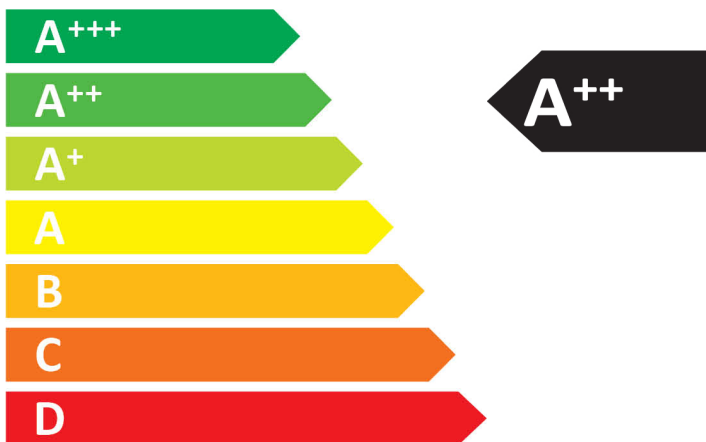

ABC**D**

ENERG
енергия · ενεργεια

AEG

TR718L4C 916 099 380

ENERGIA · ЕНЕРГИЯ · ΕΝΕΡΓΕΙΑ
ENERGIJA · ENERGY · ENERGIE
ENERGI

235
kWh/annum

178
min/cycle*

8,0
kg