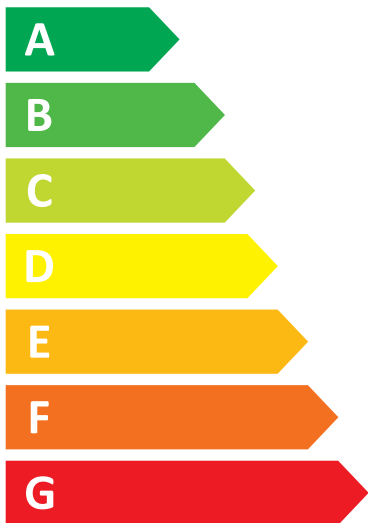

ENERG
енергия · ενεργεια

AEG

TR818A2C 916 099 403

ENERGIA · ЕНЕРГИЯ · ΕΝΕΡΓΕΙΑ
ENERGIJA · ENERGY · ENERGIE
ENERGI

177
kWh/annum

175
min/cycle*

8,0
kg

67
dB

 **ABCDEFG**

*цикъл · cyklus · portion · zyklus
πρόγραμμα · ciclo · tsükkel
ohjelma · ciklus · ciklas · cikls
ciklu · cyclus · cykl · ciclu
program · torkomgång

ENERG

AEG

LFR73942BC 914501526

49 kWh /

9,0 kg