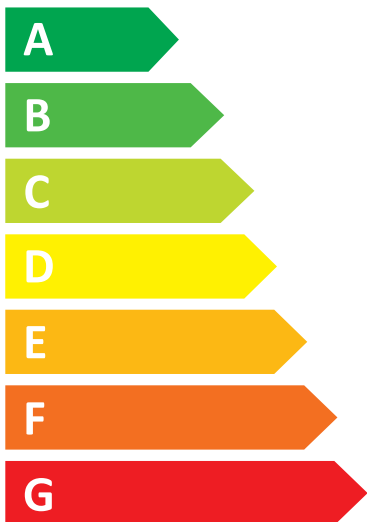

### WTX87M90BY

ENERGIA · ЕНЕРГИЯ · ΕΝΕΡΓΕΙΑ  
ENERGIJA · ENERGY · ENERGIE  
ENERGI

**259**  
kWh/annum

  
**171**  
min/cycle\*

  
**9,0**  
kg

  
**62**  
dB

  
**ABCDEFG**

\*цикъл · cyklus · portion · zyklus  
πρόγραμμα · ciclo · tsükkel  
ohjelma · ciklus · ciklas · cikls  
čiklu · cyclus · cykl · ciclu  
program · torkomgång

# ENERG

**Bosch**

WAV28M00BY

**48 kWh** /

**9.0 kg**

**3:44**

**48 L**

**A**BCDEFG