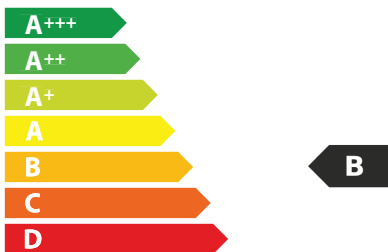

FBFEWHMATTA52

75
kWh/annum

AB **C** DEFG

A BCDEFG

ABC **D** EFG

64 dB

ENERG

енергия · ενέργεια
ENERGI

ABC **D** EFG

64 dB

65/2014

Е Н Е Р Г І Я
ЕФЕКТИВНІСТЬ

FRANKE

305.0665.366
FBFEWHMATT52

75

кВт·г/рік